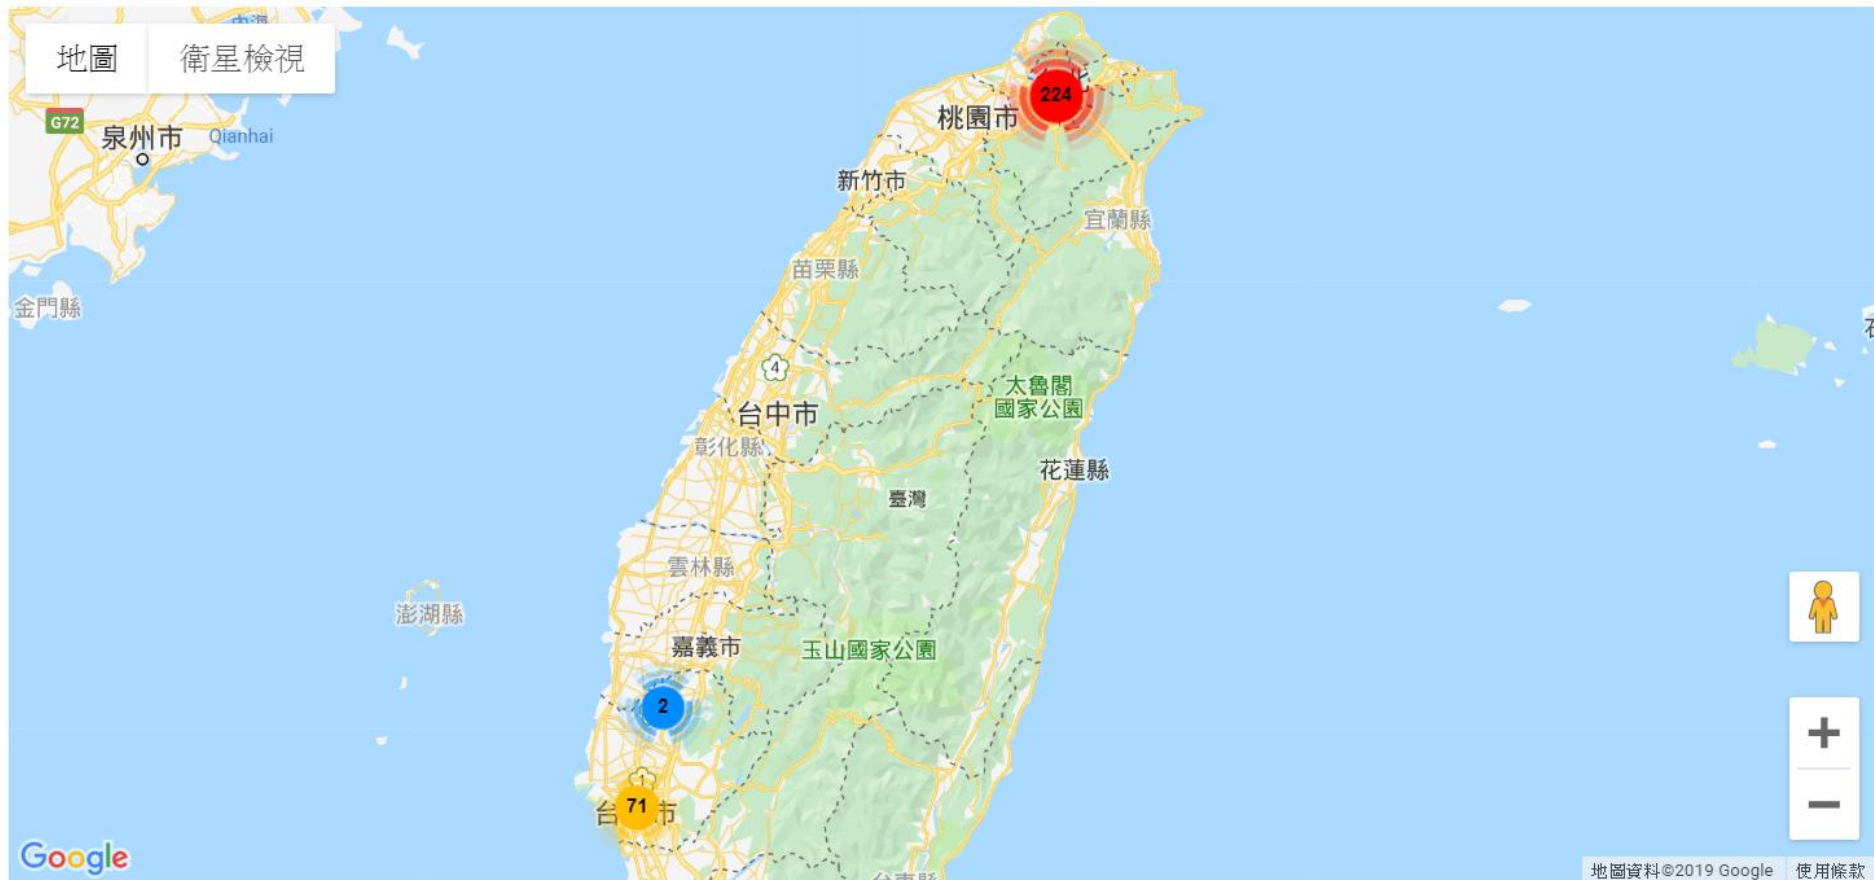

已說讚 追蹤中 分享 ...

靠北惡質幼兒園
2018年4月28日 · 🌐

目前有100個以上心碎的故事，若有遺漏新聞，請來訊告知，謝謝
希望受害家長的血淚心酸能澆灌培育出健全幼托環境
請往下閱讀👇 留言前請三思
👉 檢舉人人有責，請愛用市政信箱.....
繼續閱讀

2,027 213則留言 262次分享

首頁
評論
貼文
影片
相片
關於
社群

建立粉絲專頁

經驗複製至其他縣市

配合地方創生資料庫去細看各縣市