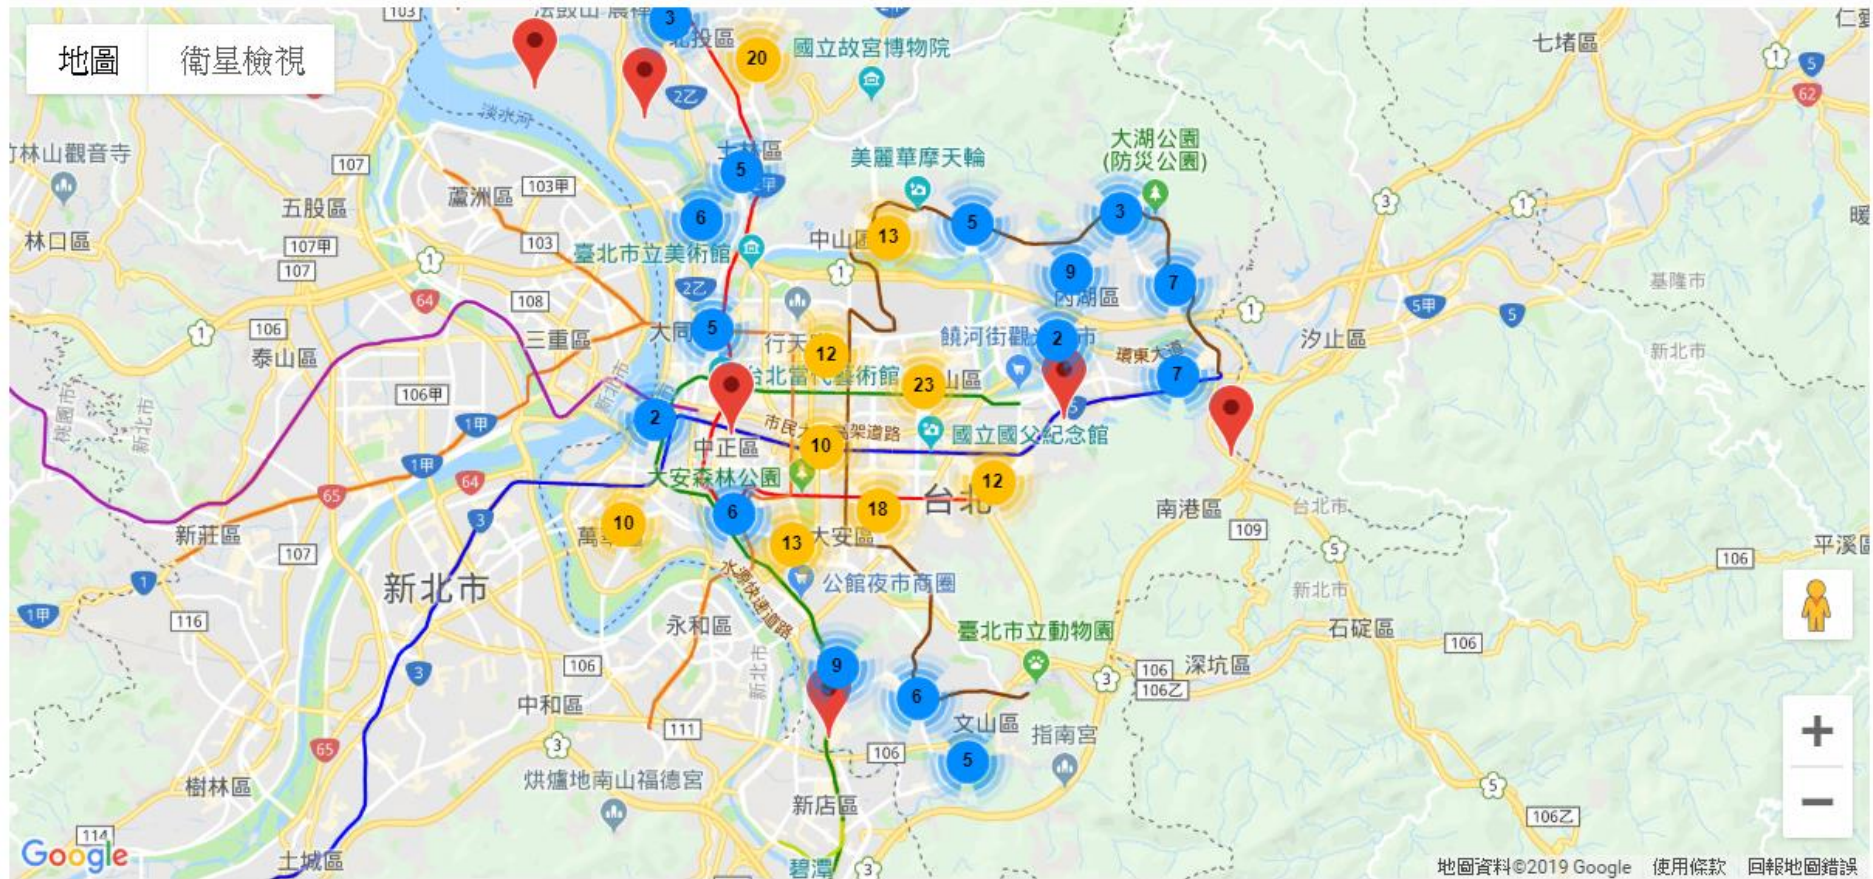

1 - 10 / 297

No	Name	Tel	Deal	People	Seminster	Month	Food	Insurance
N_008	新親親奶瓶托嬰中心	06-2591500	已簽約	24	9000	16000		746
N_041	幼寶托嬰中心	06-2148835	已簽約	18	0	16800		746
N_059	德妮勁寶兒托嬰中心	06-2686821	未簽約	30	21000	19000	0	746
N_027	才子托嬰中心	06-3351491	已簽約	46	0	17500	2000	746
N_029	愛麗兒托嬰中心	06-2006156	已簽約	43	0	15000	1500	746
N_003	夏樂蒂國際親子美育托嬰中心	06-2890883	已簽約	33	10200	15800	2000	746
N_020	伊凡卡國際托嬰中心	06-2687999	已簽約	80	12000	15500	2000	746
N_061	維多利亞托嬰中心	06-2600708	已簽約	10	18000	14500	1300	746
N_021	維多利亞國際托嬰中心	06-2600708	已簽約	35	18000	14500	1300	746
N_001	康泥爾托嬰中心	06-2675009	已簽約	17	15000	15000	2000	746

1 - 10 / 297

台北市托嬰中心

可查詢各項費用

地圖 衛星檢視

No: N_014
Name: 帝寶托嬰中心
Add: 710臺南市永康區大同街409號1-3樓
Tel: 06-2051528
Deal: 已簽約
People: 65
Seminster: 18000
Month: 14500
Food: 300
Insurance: 746

國立臺灣歷史博物館
南臺科技大學
台南應科技大學
花園夜市Garden Night
赤崁樓
台南公園
臺南康彩繪眷村
崑山科技大學
新化區
名度金寶塔
新化木架山草原

地圖資料 ©2019 Google 使用條款 回報地圖錯誤

Detailed description: This is a Google Map of Tainan, Taiwan. The map shows various landmarks and streets. A white popup window is centered over a red location pin. The popup contains the following information: No: N_014, Name: 帝寶托嬰中心, Add: 710臺南市永康區大同街409號1-3樓, Tel: 06-2051528, Deal: 已簽約, People: 65, Seminster: 18000, Month: 14500, Food: 300, Insurance: 746. The map also shows other red location pins and blue circular markers with numbers (2, 3, 4) scattered across the city. The Google logo is visible in the bottom left corner, and map controls like zoom in (+) and zoom out (-) are in the bottom right.