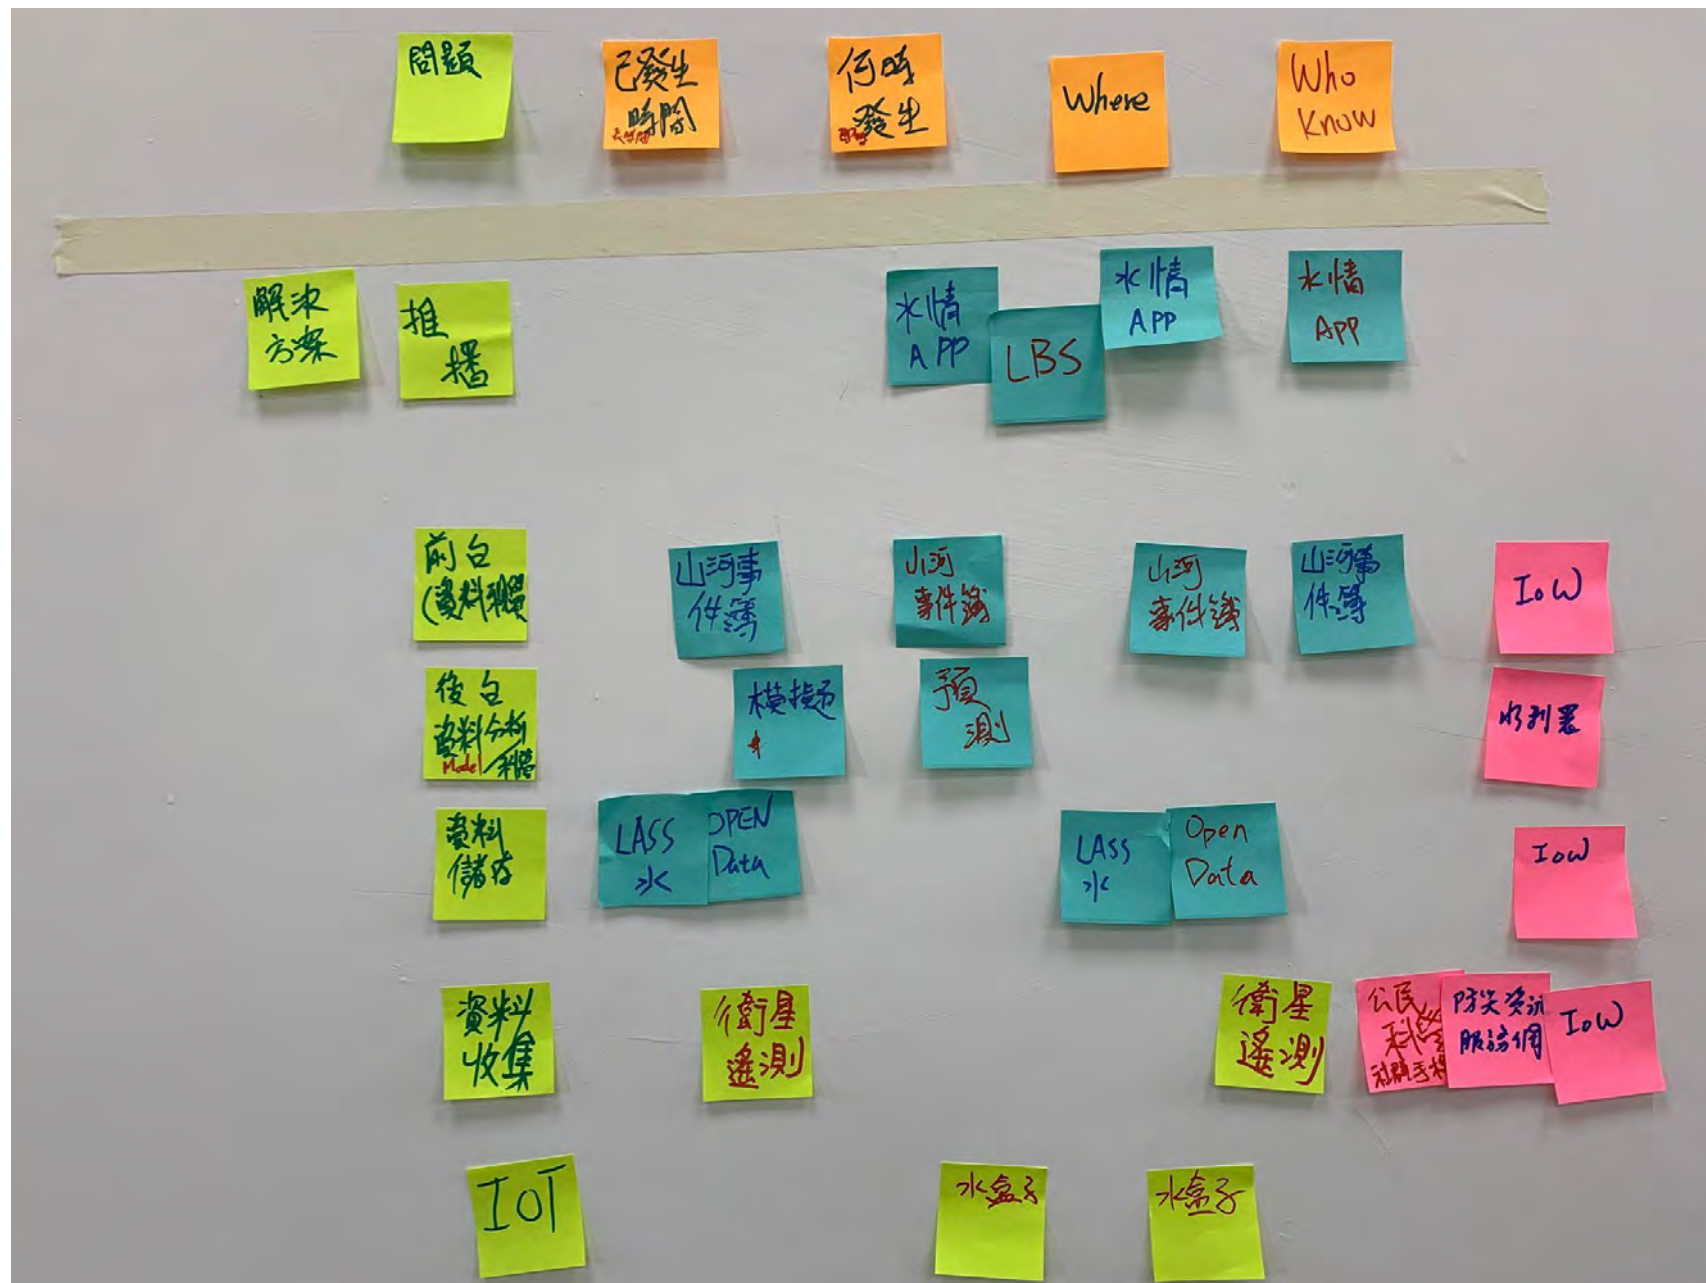

公私協力

建構資料供應鏈