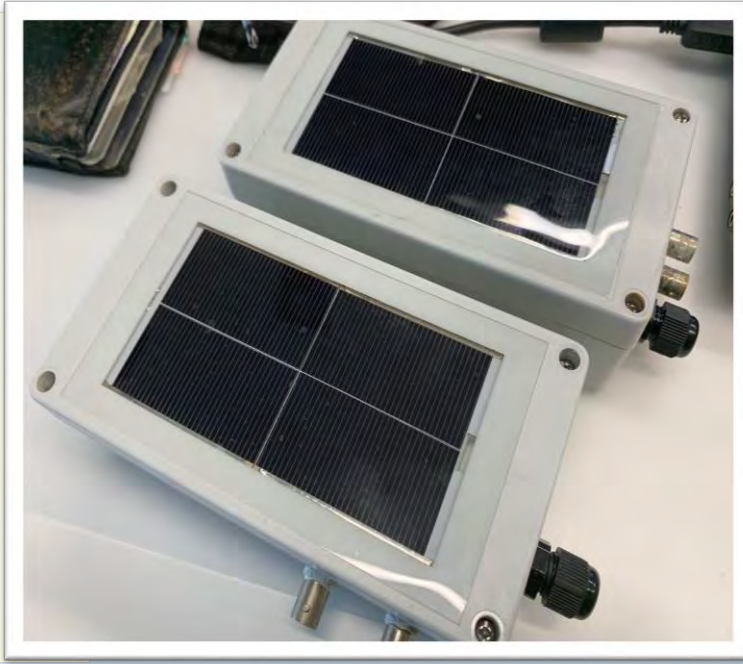

**2020年
擴充太陽能模組
IoT泛用性**

- **1.物聯網無線電通訊服務NB-IoT以提升涵蓋率**
- **2.強化電力穩定性**
- **3.增加水位感測設計**
- **4.廢水汙染監測(溶氧、SS與氨氮等)**