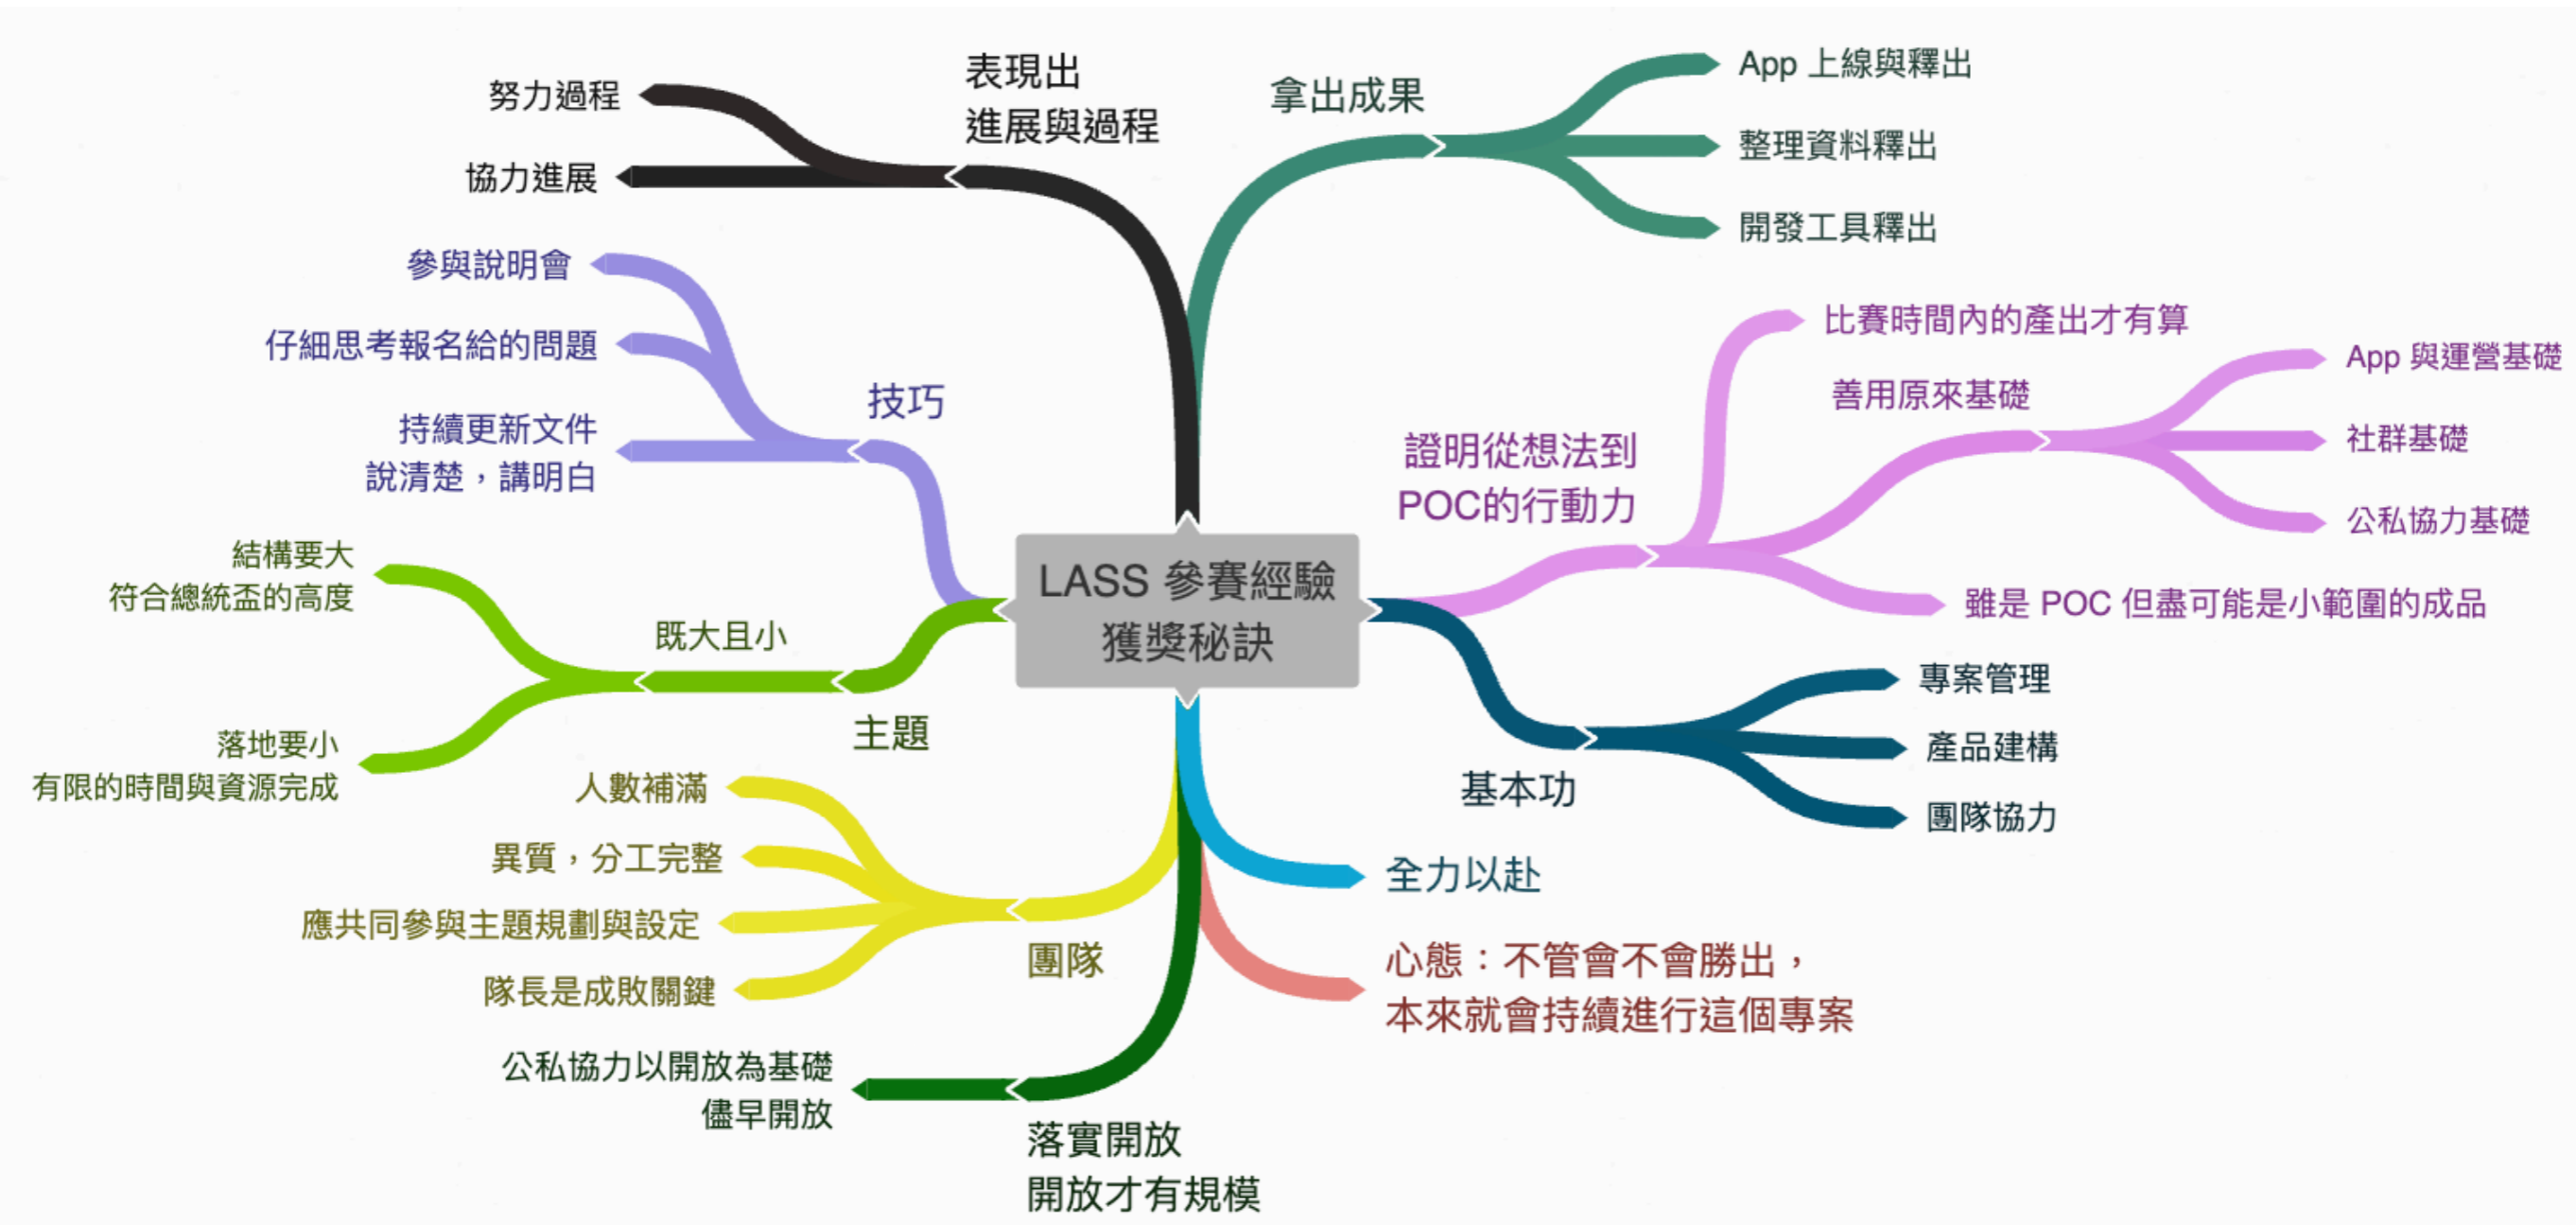

100+ 圖層和資料集

開源水文分析、 模擬工具

三次釋出水文分析
資源包

整合應用示範專 案、系統

11月 v1.1 上線、
API 釋出

思源地圖 – 科技公民參與流域治理示範系統

符合直覺的「問答」模式，認識我們的水環境

我們的願景 – 直覺式數位對話

讓公民與政府將彼此
對河川環境的想像納入
流域治理

我們如何實現？

加深 Deepening

深耕頭前溪示範專案，融合水利署持續推廣的流域整體改善與調適計畫、串聯地方社群關心議題，產出民間版河川流域情報地圖，與政府共同建構頭前溪願景。

加廣 Broadening

將頭前溪經驗再完整複製到其他四個流域，需要**行政院**的鼎力支持。

能量建構 Capacity building

持續整合公私資料集；進化分析工具，示範系統問答集；與社群、教育單位開發開放課程、厚實公民數據論述實力。

有效對話、降低對立，攜手為台灣帶來進步

總統盃歷程

5/13 起心動念 7/16 專案計畫書 社群公開 8/12 進複賽 10/18 進決賽 11/13 決賽

11 次 協力群會議

7 次 核心群會議

8/25 協力會議3 10/4 協力會議4
林務局新竹林管處接入

11/3 協力會議5 11/4 鰲溪會議1
農水署接入 九河局接入
新竹縣接入 鰲溪協力接入

8/15 支援包釋出 V0.3.1 10/1 支援包釋出 V0.4

11/11 支援包釋出 V1.1

10/28 思源地圖 V1.0 上線 11/1 思源地圖 API 釋出 11/11 思源地圖 V1.1 上線

取得新竹農田圳路圖資

取得新竹生態綠網圖資

參賽經驗與獲獎秘訣

競賽資料

- 報名：專案計畫書
- 複賽：複賽簡報 複賽影片
- 決賽：決賽簡報 決賽影片
- 給總統：卓越團隊-LASS
- 總統盃給的影片